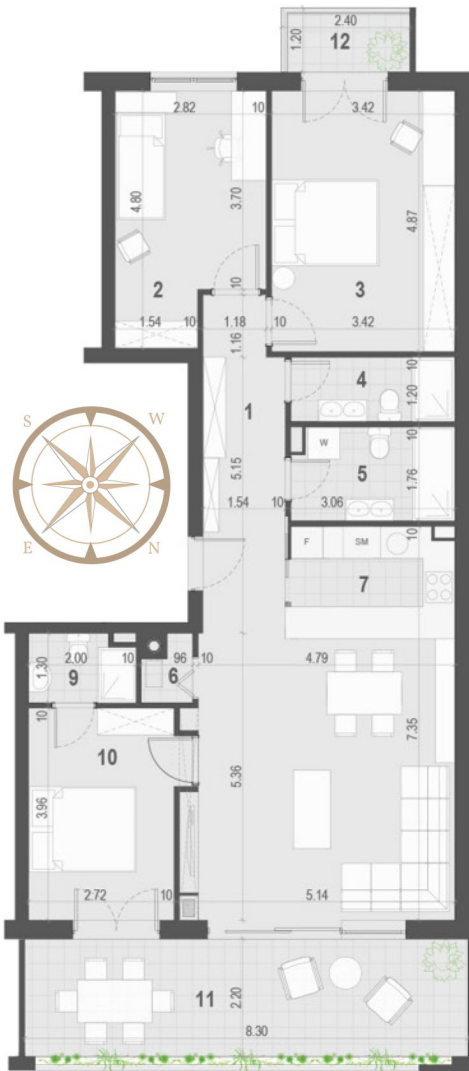

# SUPERIOR 402

SUPERIOR 402	POVRŠINA m <sup>2</sup>
01 ULAZ SA HODNIKOM	9.02
02 SOBA	12.37
03 MASTER SOBA	16.21
04 MASTER KUPATILO	3.58
05 KUPATILO	5.08
06 OSTAVA	0.99
07 KUHINJA	5.95
08 DNEVNI BORAVAK SA TRPEZARIJOM	25.87
09 MASTER KUPATILO	2.53
10 MASTER SOBA	10.77
11 BALKON	18.03
12 TERASA	2.44
<b>TOTAL NETO</b>	<b>112.84</b>
13 OSTAVA NA -1 SPRATU	2.19 - 3.26