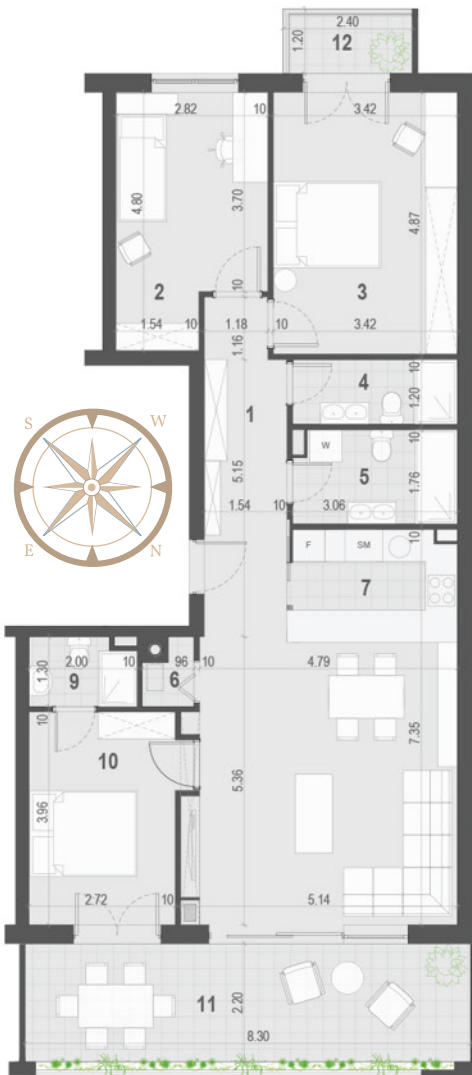

# SUPERIOR 402

SUPERIOR 402	POVRŠINA m <sup>2</sup>
01 ULAZ SA HODNIKOM	9.02
02 SOBA	12.37
03 MASTER SOBA	16.21
04 MASTER KUPATILO	3.58
05 KUPATILO	5.08
06 OSTAVA	0.99
07 KUHINJA	5.95
08 DNEVNI BORAVAK SA TRPEZARIJOM	25.87
09 MASTER KUPATILO	2.53
10 MASTER SOBA	10.77
11 BALKON	18.03
12 TERASA	2.44
<b>TOTAL NETO</b>	<b>112.84</b>
13 OSTAVA NA -1 SPRATU	2.19 - 3.26