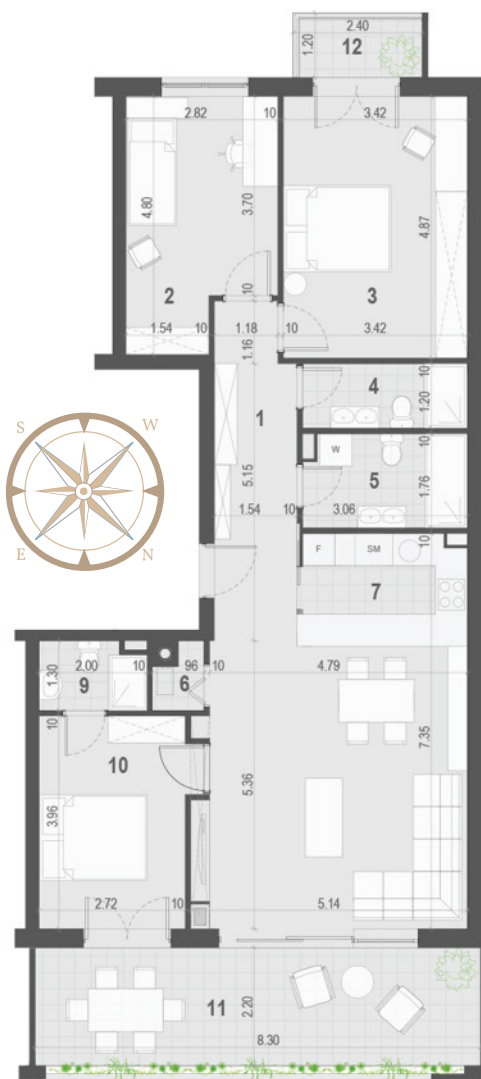

SUPERIOR 302

SUPERIOR 302	POVRŠINA m ²
01 ULAZ SA HODNIKOM	9.02
02 SOBA	12.37
03 MASTER SOBA	16.21
04 MASTER KUPATILO	3.58
05 KUPATILO	5.08
06 OSTAVA	0.99
07 KUHINJA	5.95
08 DNEVNI BORAVAK SA TRPEZARIJOM	25.87
09 MASTER KUPATILO	2.53
10 MASTER SOBA	10.77
11 BALKON	18.03
12 TERASA	2.44
TOTAL NETO	112.84
13 OSTAVA NA -1 SPRATU	2.19 - 3.26