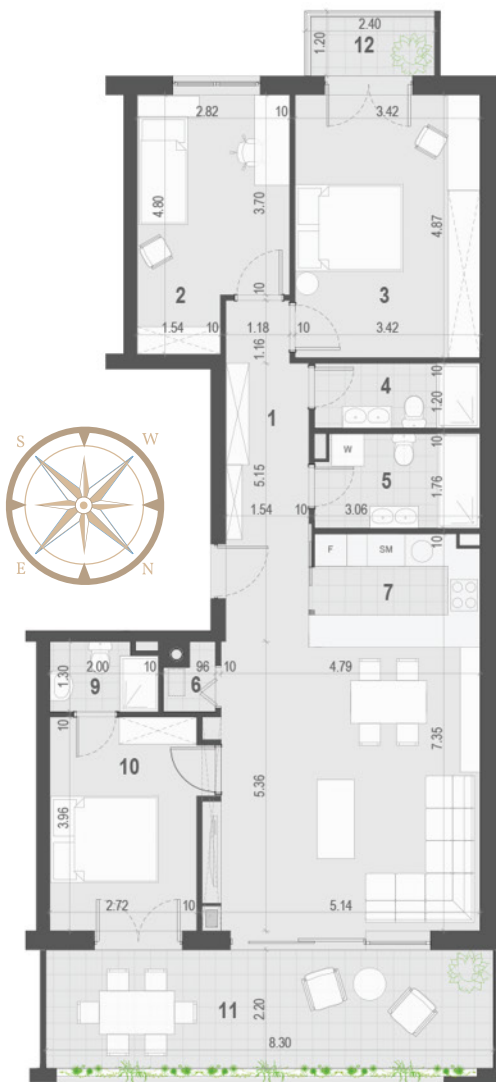

PENTHOUSE 502

PENTHOUSE 502	POVRŠINA m ²
01 HODNIK	8.09
02 SOBA	12.37
03 MASTER SOBA	15.54
04 MASTER KUPATILO	3.12
05 KUPATILO	5.7
06 OSTAVA	0.94
07 KUHINJA	5.54
08 DNEVNI BORAVAK SA TRPEZARIJOM	26.12
09 MASTER KUPATILO	2.71
10 MASTER SOBA	10.17
11 BALKON	19.66
12 TERASA	2.44
13 OSTAVA	1.15
TOTAL NETO	113.55
14 OSTAVA NA -1 SPRATU	2.19 - 3.26
15 PANORAMSKA TERASA	90