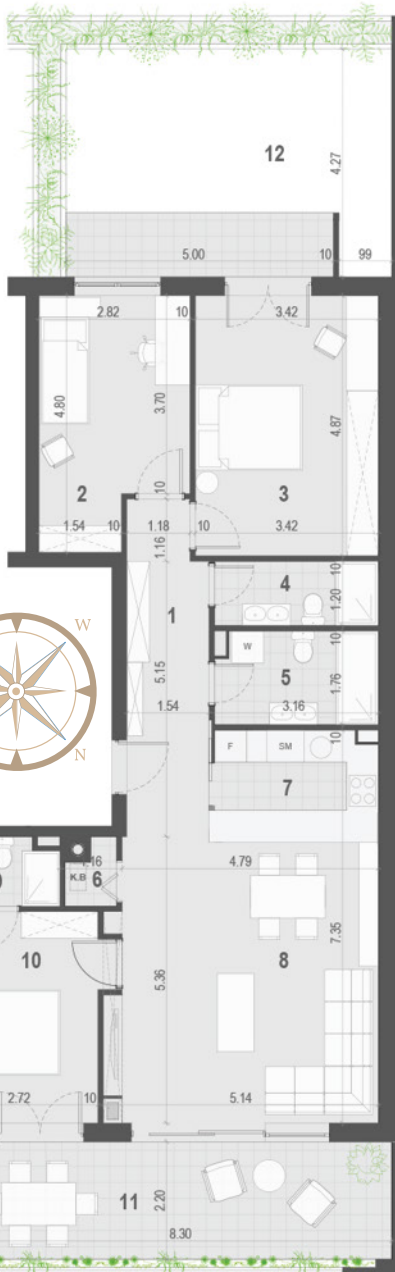

GARDEN 102

GARDEN 02	POVRŠINA m ²
01 ULAZ SA HODNIKOM	9.02
02 SOBA	12.37
03 SOBA	16.21
04 KUPATILO	3.58
05 KUPATILO	5.08
06 OSTAVA	0.99
07 KUHINJA	5.95
08 DNEVNI BORAVAK SA TRPEYARIJOM	25.58
09 MASTER KUPATILO	2.53
10 MASTER SOBA	10.77
11 BALKON	18.03
TOTAL NETO	110.4
12 BAŠTA	25.86
13 OSTAVA NA -1 SPRATU	2.19-3.26