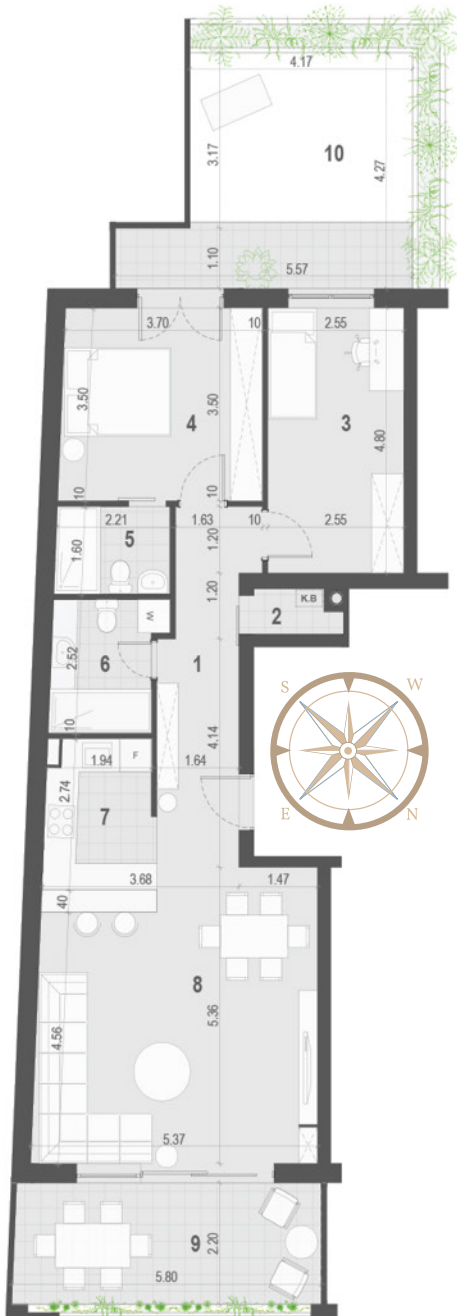

GARDEN 101

GARDEN 101

GARDEN 01	POVRŠINA m ²
01 ULAZ SA HODNIKOM	9.44
02 OSTAVA	1.3
03 SOBA	11.9
04 MASTER SOBA	12.72
05 MASTER KUPATILO	3.41
06 KUPATILO	4.63
07 KUHINJA	4.46
08 DNEVNI BORAVAK SA TRPEYARIJOM	27.35
09 BALKON	12.52
TOTAL NETO	87.73
10 BAŠTA	19.32
11 OSTAVA NA -1 SPRATU	2.19-3.26